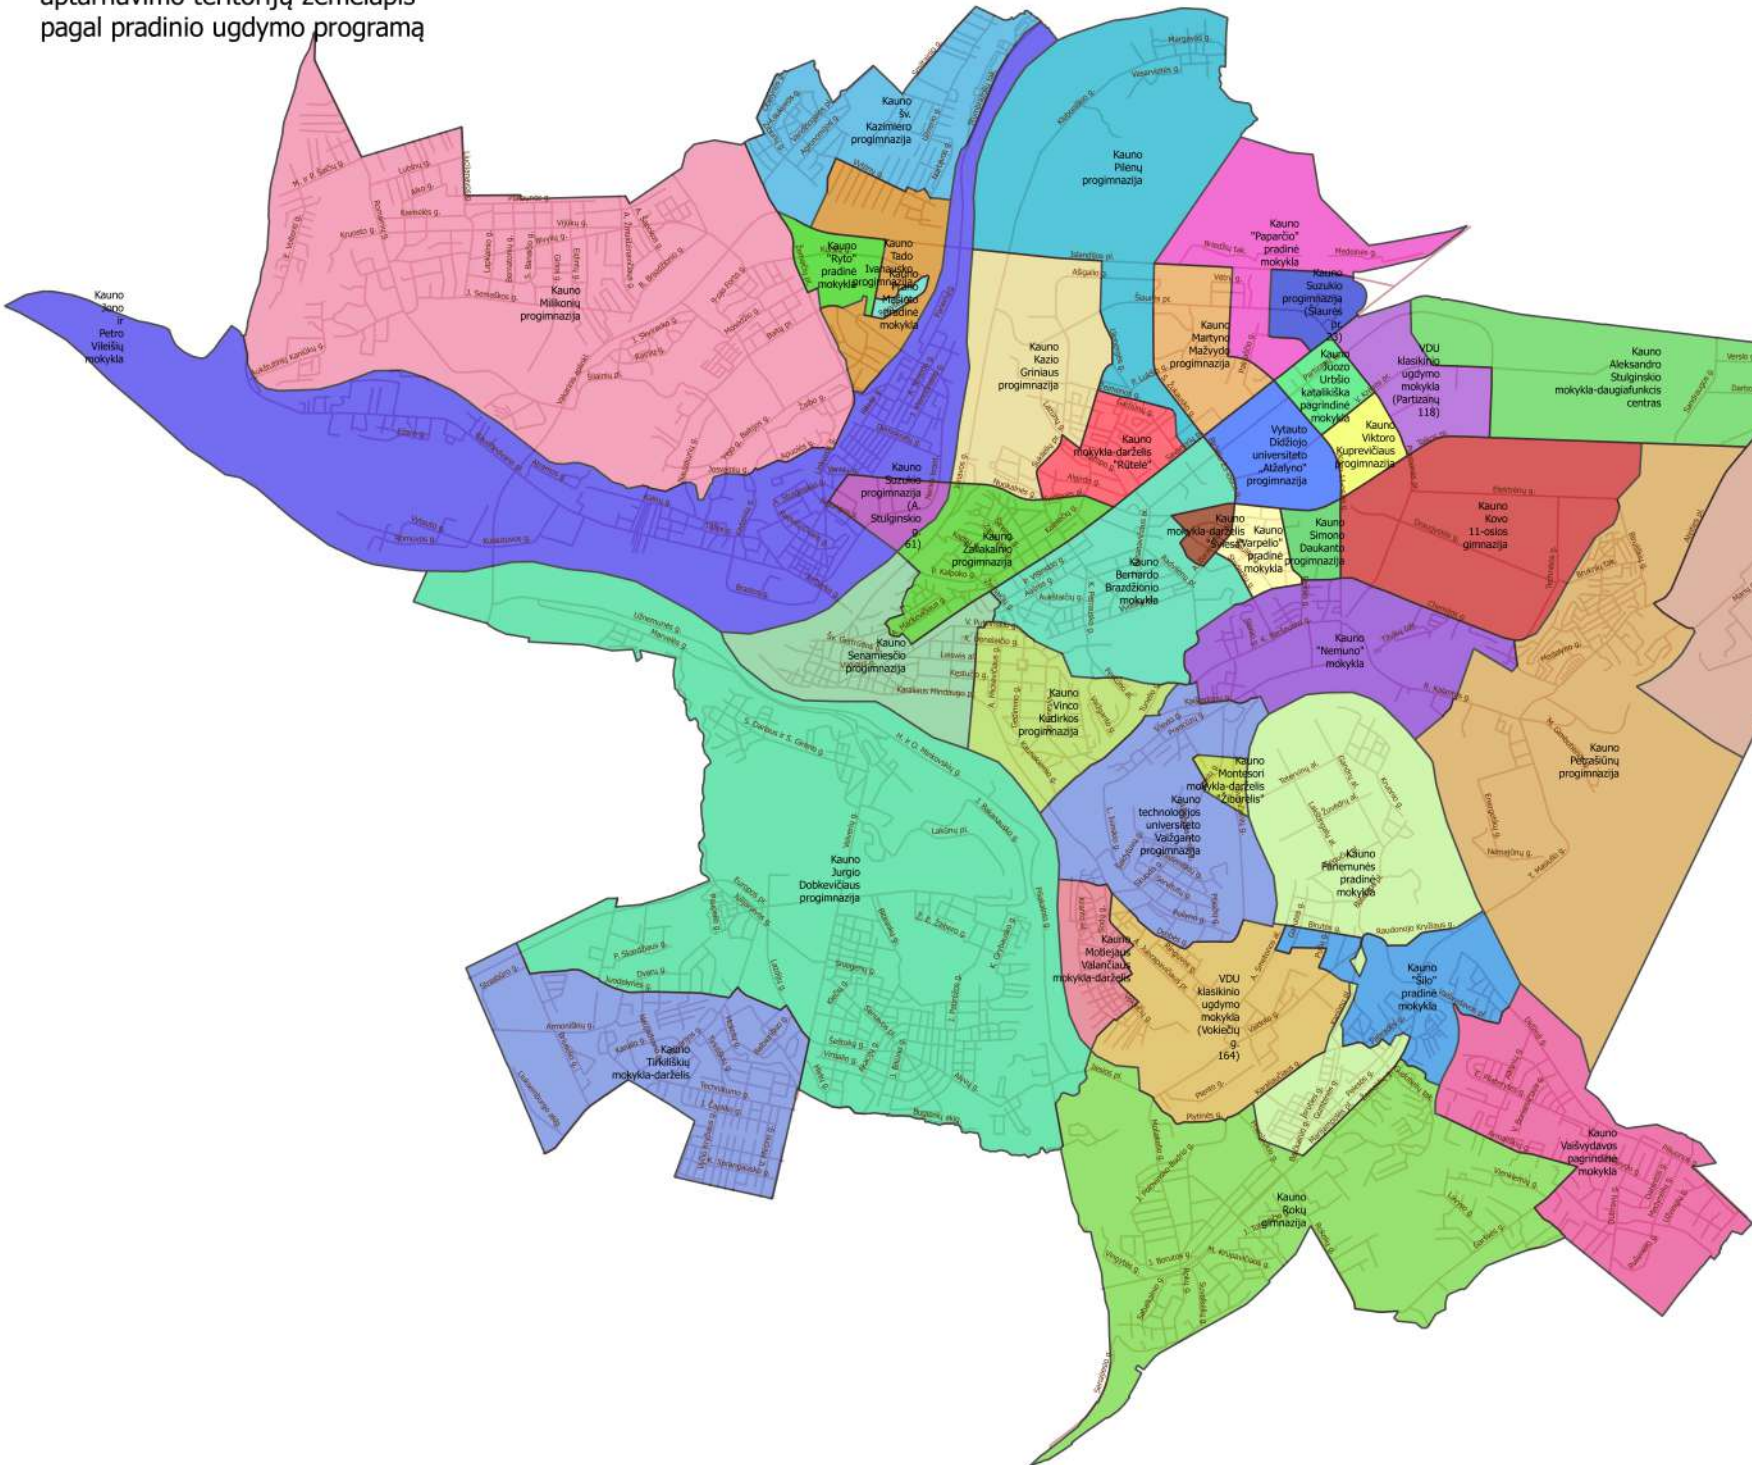

Kauno bendrojo ugdymo mokyklų aptarnavimo teritorijų žemėlapis pagal pradinio ugdymo programą

Kauno miesto savivaldybės tarybos  
2021 m.  
sprendimo Nr.  
2 priedas

Istaigos

- Kauno "Nemuno" mokykla
- Kauno "Paparčio" pradinė mokykla
- Kauno "Ryto" pradinė mokykla
- Kauno "Šilo" pradinė mokykla
- Kauno "Varpelio" pradinė mokykla
- Kauno Aleksandro Stulginskio mokykla-daugiafunkcis centras
- Kauno Bernardo Brazdžionio mokykla
- Kauno Jono ir Petro Vileišių mokykla
- Kauno Juozo Urbšio katalikiška pagrindinė mokykla
- Kauno Jurgio Dobkevičiaus progimnazija
- Kauno Kazio Griniaus progimnazija
- Kauno Kovo 11-osios gimnazija
- Kauno Martyno Mažvydo progimnazija
- Kauno Millikonų progimnazija
- Kauno mokykla-darželis "Rūtėlė"
- Kauno mokykla-darželis "Šviesa"
- Kauno Montesori mokykla-darželis "Žiburėlis"
- Kauno Motiejaus Valančiaus mokykla-darželis
- Kauno Palemono gimnazija
- Kauno Panemunės pradinė mokykla
- Kauno Petrašiūnų progimnazija
- Kauno Pilenų progimnazija
- Kauno Prano Mašioto pradinė mokykla
- Kauno Rokų gimnazija
- Kauno Senamiesčio progimnazija
- Kauno Simono Daukanto progimnazija
- Kauno Suzukio progimnazija (A. Stulginskio g. 61)
- Kauno Suzukio progimnazija (Šiaurės pr. 23)
- Kauno šv. Kazimiero progimnazija
- Kauno Tado Ivanausko progimnazija
- Kauno technologijos universiteto Vaizganto progimnazija
- Kauno Tirkiliškių mokykla-darželis
- Kauno Vaišvydavo pagrindinė mokykla
- Kauno Viktoro Kuprevičiaus progimnazija
- Kauno Vinco Kudirkos progimnazija
- Kauno Žalakalnio progimnazija
- VDU klasikinio ugdymo mokykla (Partizanų 118)
- VDU klasikinio ugdymo mokykla (Vokiečių g. 164)
- Vytauto Didžiojo universiteto „Atžalyno“ progimnazija